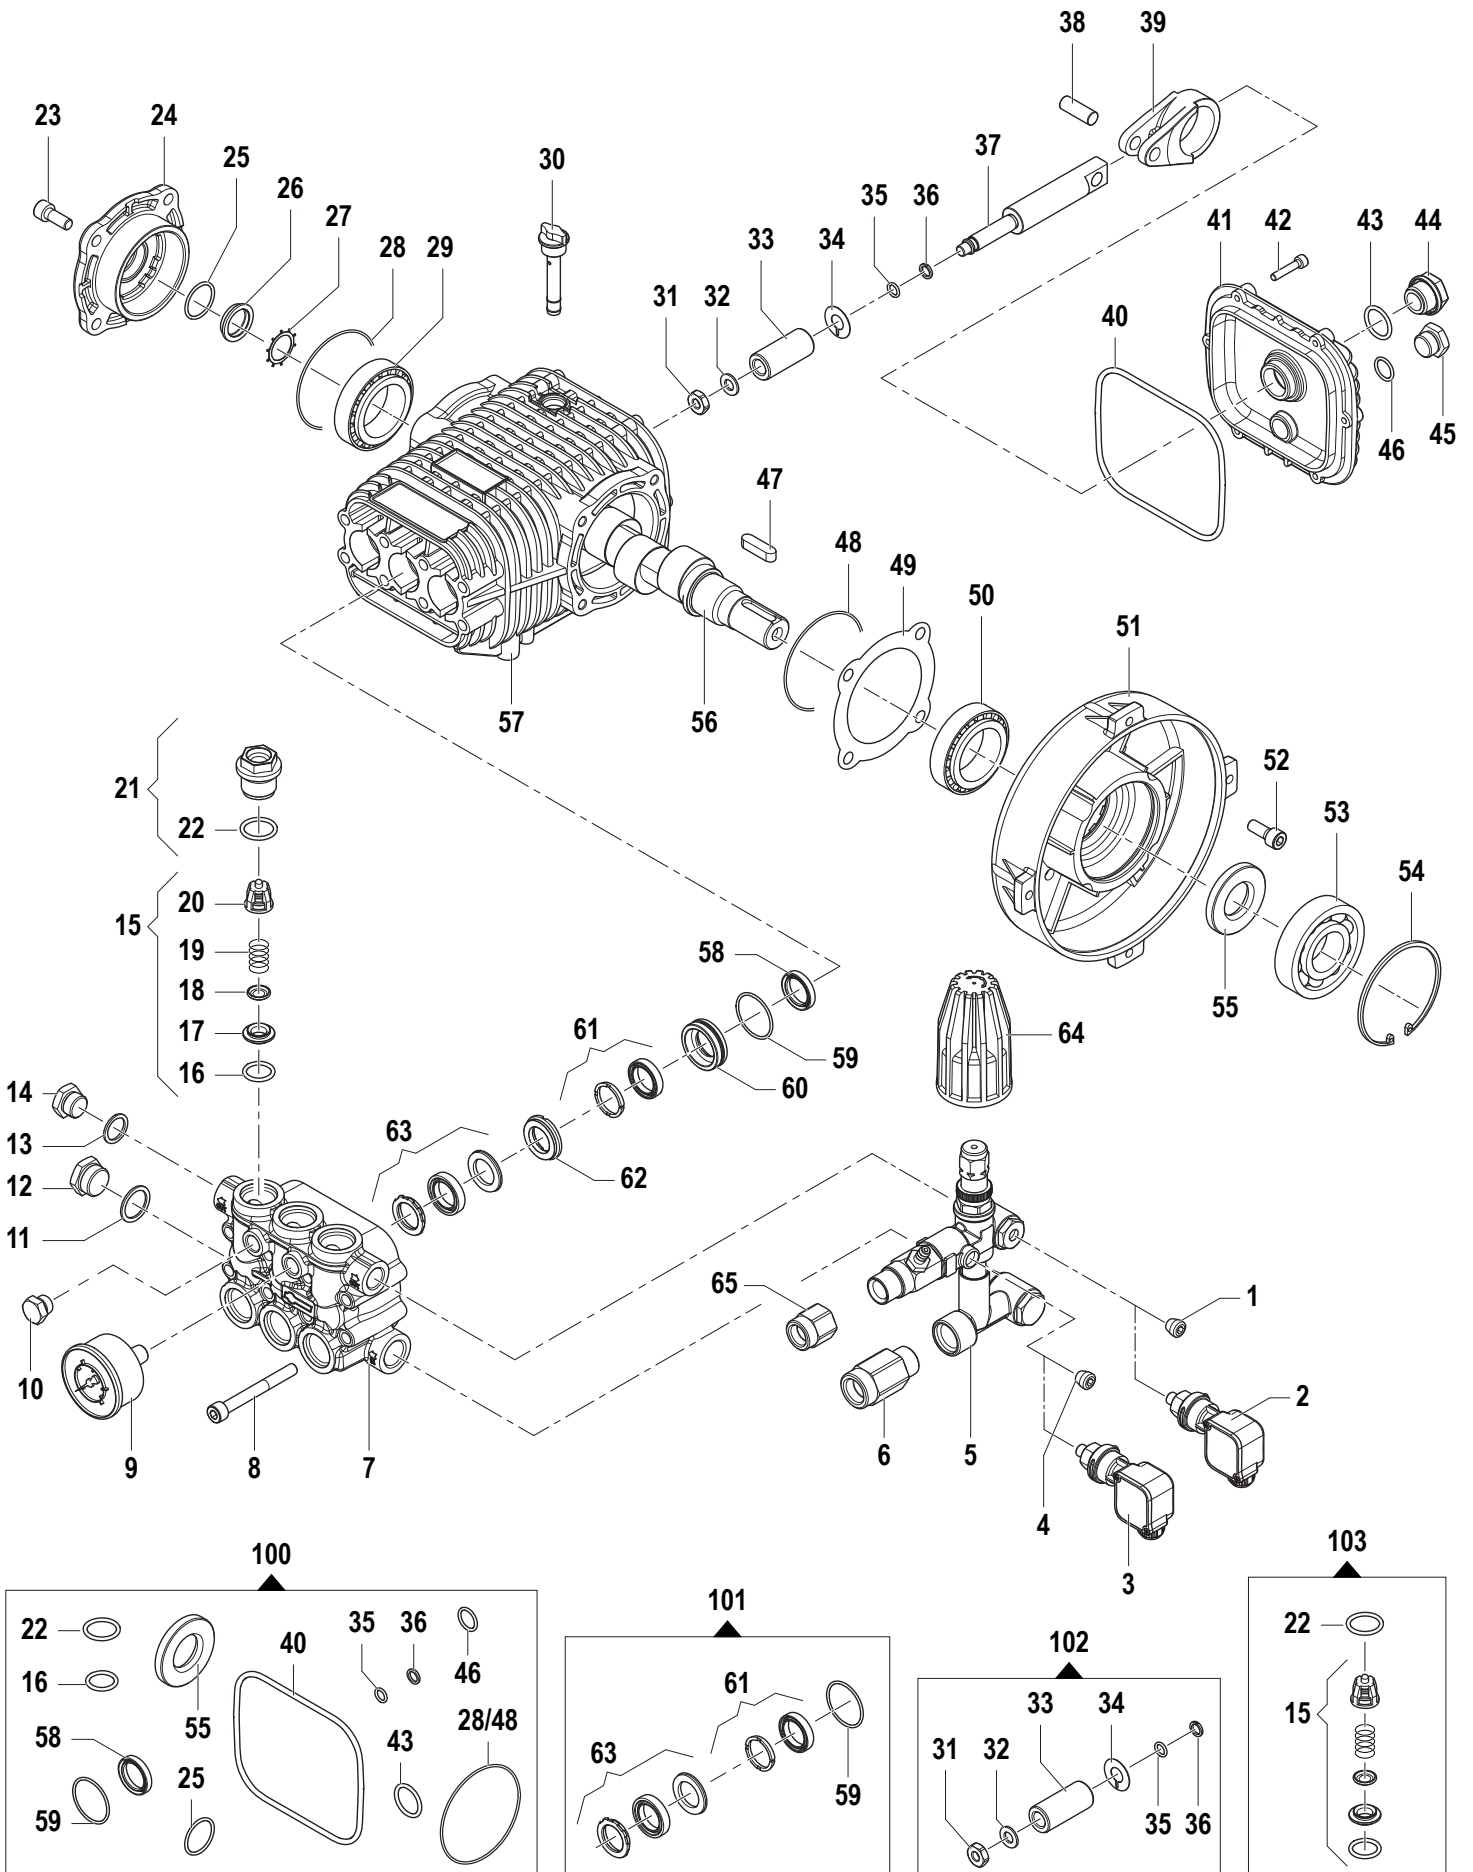

N°	Cod.	Descrizione	Description	Note	Q.ty	Model
1	3200 0017	Tappo	Plug	G1/8x8	1	
2	2421 0037	Pressostato	Pressure Switch	G1/8" 25bar	1	Solo / Only
3	2421 0037	Pressostato	Pressure Switch	G1/8" 25bar	1	TS
4	3200 0017	Tappo	Plug	G1/8x8	1	
5	1215 0560	Valvola Regolazione	Unloader Valve		1	
	1215 0598	Valvola Regolazione	Unloader Valve		1	Solo / Only 21/160-21/160TS 21/180-21/180TS 21/200-21/200TS
6	2000 0127	Nipplo	Nipple	M/M G1/2-G3/4"	1	
7	3218 0373	Testata Pompa	Pump Manifold	Ø20	1	
	3218 0393	Testata Pompa	Pump Manifold	Ø18	1	Solo/Only 16/250-16/250TS
8	3609 0039	Vite	Screw	M8x70	8	
9	1816 0138	Manometro	Pressure Gauge	Ø50 0-400bar G1/4"	1	
10	3200 0004	Tappo	Plug	G1/4"	1	
11	2811 0086	Rondella in Rame	Copper Washer	Ø21,2x27x1,5	1	
12	3202 0015	Tappo	Plug	G1/2"	1	
13	2811 0084	Rondella	Washer	Ø16,7x22x1,5	1	
14	3200 0007	Tappo	Plug	G3/8"	1	
15	1220 0030	Valvola Aspiraz./Mandata	Suct./Delivery Valve		6	15/170-15/170TS 16/250-16/250TS 21/210-21/210TS
	1220 0072	Valvola Aspiraz./Mandata	Suct./Delivery Valve		6	21/160-21/160TS 15/230-15/230TS 21/180-21/180TS 21/200-21/200TS
16	1210 0046	Guarnizione OR	O-Ring	Ø2,62x17,13	6	
17	3009 0087	Sede Valv. Asp./Mand.	Suct./Delivery Valve Seat		6	
18	3604 0017	Valvola Aspiraz./Mand.	Suct./Delivery Valve		6	
19	1802 0177	Molla Valv. Asp./Mand.	Suct./Delivery Valve Spring		6	
20	1205 0025	Gabbia Valv. Asp./Mand.	Suct./Delivery Valve Cage		6	15/170-15/170TS 16/250-16/250TS 21/210-21/210TS
	1205 0043	Gabbia Valv. Asp./Mand.	Suct./Delivery Valve Cage		6	21/160-21/160TS 15/230-15/230TS 21/180-21/180TS 21/200-21/200TS
21	3202 0315	Kit Tappo Valv. Asp./Mand.	Suct./Delivery Valve Plug Kit		6	
22	1210 0048	Guarnizione OR	O-Ring	Ø2,62x20,24	6	
23	3609 0005	Vite	Screw	M8x20	4	
24	1009 0261	Flangia	Flange		1	
25	1210 0451	Guarnizione OR	O-Ring	Ø2x24	1	
26	3201 0026	Tappo Livello Olio	Oil Level Plug		1	
27	3019 0033	Seeger	Seeger	Ø28	1	
28	1210 0448	Guarnizione OR	O-Ring	Ø2x70	1	
29	0440 0031	Cuscinetto Rulli Conici	Roller Bearing	Ø30x62x21,25	1	
30	3200 0051	Tappo Olio	Oil Dipstick		1	
31	0600 0054	Dado Speciale	Special Bolt		3	
32	2811 0082	Rondella	Washer	Ø8,4x16x1,5	3	
33	0202 0024	Bussola Ceramica	Ceramic Bushing	Ø20	3	
	0202 0022	Bussola Ceramica	Ceramic Bushing	Ø18	3	Solo/Only 16/250-16/250TS
34	2812 0094	Rondella	Washer		3	
35	1210 0039	Guarnizione OR	O-Ring	Ø1,78x7,66	3	
36	0009 0170	Anello BK	Anti-Extr. Ring		3	
37	2409 0139	Pistone Guida	Piston		3	
38	3011 0016	Spinotto	Gudgeon Pin	Ø10x29	3	
39	0205 0044	Biella	Connecting Rod		3	
40	1210 0369	Guarnizione OR	O-Ring	Ø3,53x117,1	1	
41	0402 0307	Coperchio Carter	Cover		1	
42	3609 0030	Vite	Screw	M5x20	6	
43	1210 0048	Guarnizione OR	O-Ring	Ø2,62x20,24	1	
44	3201 0027	Tappo Livello Olio	Oil Level Plug	G1/2"	1	
45	3200 0007	Tappo	Plug	G3/8"	1	
46	1210 0441	Guarnizione OR	O-Ring	Ø2x14	1	
47	1602 0013	Linguetta	Key	8x7x30	1	
	1602 0055	Linguetta	Key	8x7x35	1	Solo / Only 21/200-21/200TS
48	1210 0448	Guarnizione OR	O-Ring	Ø2x70	1	
49	0601 0334	Distanziale	Spacer	sp. 0,05	1	
	0601 0335	Distanziale	Spacer	sp. 0,1	1	
	0601 0336	Distanziale	Spacer	sp. 0,19	1	
	0601 0337	Distanziale	Spacer	sp. 0,25	1	