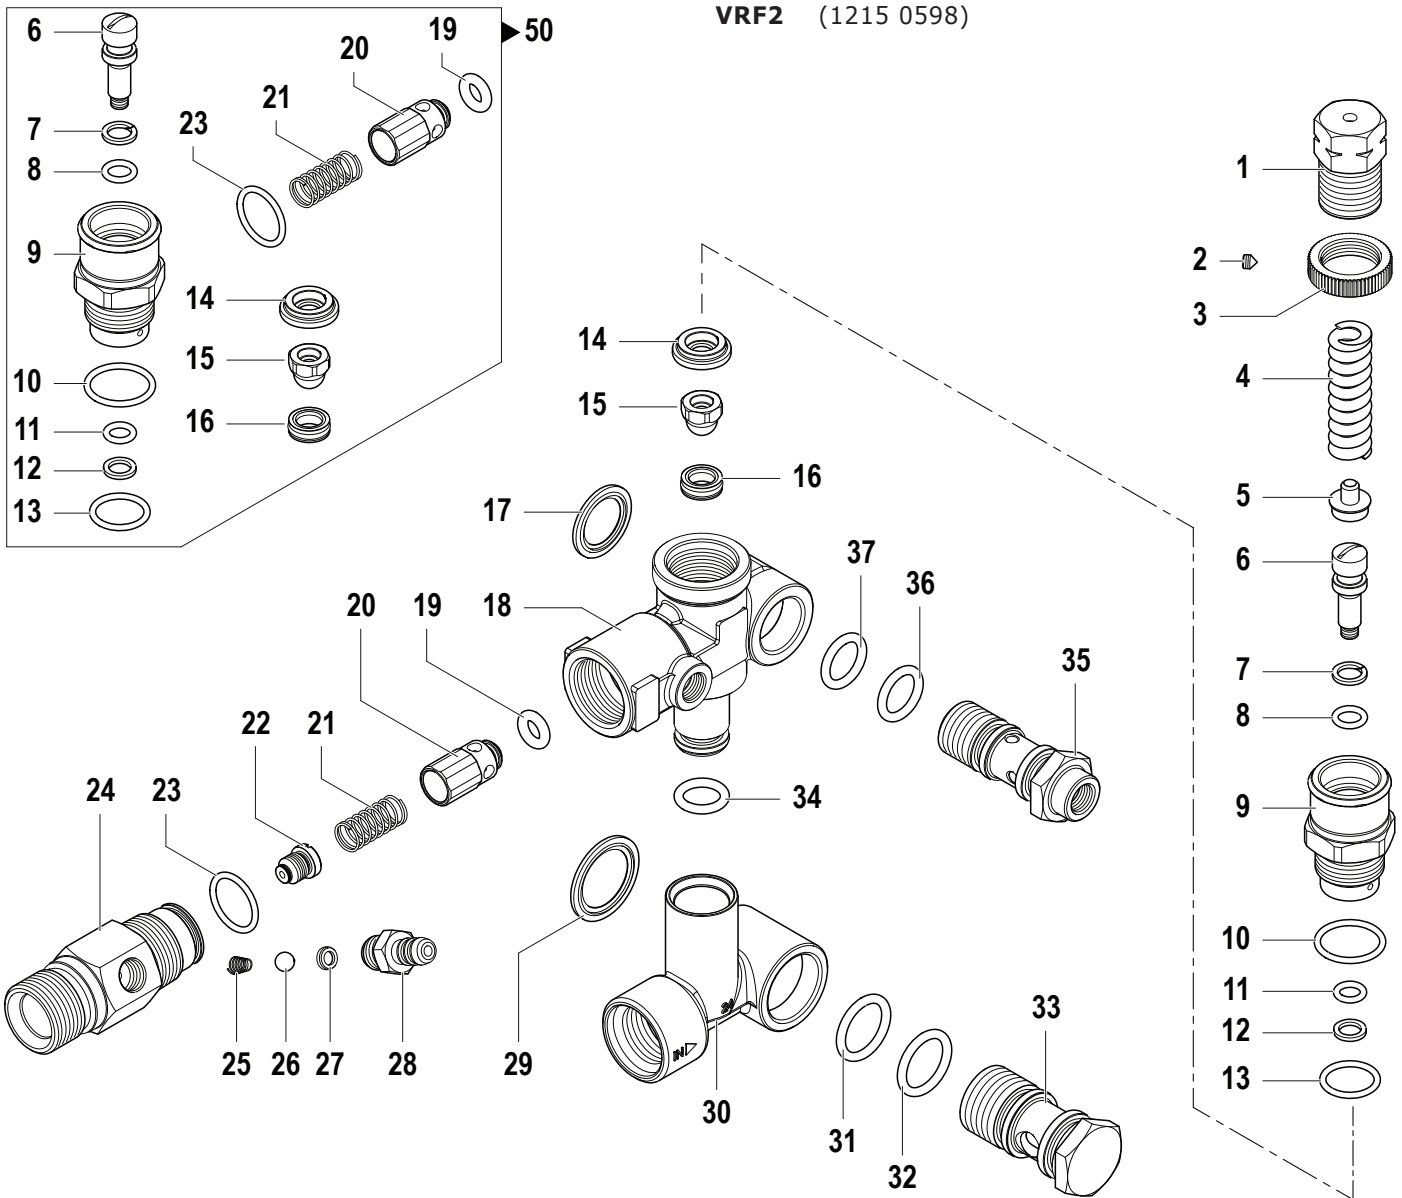

1450 RPM

VRF2 (1215 0560)
VRF2 (1215 0598)

N°	Cod.	Descrizione	Description	Note	Q.ty	Model
1	0204 0099	Boccola	Bushing		1	
2	3622 0030	Vite senza Testa Es. Inc.	Stop Adjustable Nut	M4x4	1	
3	1227 0022	Ghiera	Ring Nut		1	
4	1802 0340	Molla	Spring		1	
5	0009 0207	Distanziale Molla	Spring Spacer		1	
6	2409 0088	Pistone Valv. Regolazione	Piston Rod		1	
7	0009 0735	Anello BK	Anti-Extr. Ring		1	
8	1210 0430	Guarnizione OR	O-Ring	Ø1,78x6,75	1	
9	0204 0102	Boccola	Bushing		1	
10	1210 0615	Guarnizione OR	O-Ring	Ø1,78x17,1	1	
11	1210 0711	Guarnizione OR	O-Ring	Ø1,78x6,07	1	
12	0009 0734	Anello BK	Anti-Extr. Ring		1	
13	1210 0718	Guarnizione OR	O-Ring	Ø1,78x14	1	
14	0009 0233	Guarnizione	Gasket		1	
15	3002 0654	Sfera Valvola	Unloader Ball		1	
16	3009 0013	Sede	Seat		1	
17	1209 0142	Guarnizione	Gasket		1	
18	0424 0503	Corpo Superiore	Upper body		1	
19	1210 0570	Guarnizione OR	O-Ring	Ø3x6	1	
20	3600 0115	Valvola Non Ritorno	Check Valve		1	
21	1802 0290	Molla	Spring		1	
22	3410 0365	Eiettore	Injector Body	Ø2,1	1	1215 0560
	3410 0366	Eiettore	Injector Body	Ø2,3	1	1215 0598
23	1210 0708	Guarnizione OR	O-Ring	Ø1,78x15,6	1	

N°	Cod.	Descrizione	Description	Note	Q.ty	Model
24	0424 0501	Raccordo	Coupling	G3/8"	1	
25	1802 0180	Molla	Spring		1	
26	3003 0024	Sfera	Ball		1	
27	2812 0067	Rondella	Washer		1	
28	2803 0425	Raccordo p.g. Detergente	Detergent Coupling		1	
29	1209 0141	Guarnizione	Gasket	G1/2"	1	
30	0424 0504	Corpo Inferiore	Lower Body		1	
31	1210 0410	Guarnizione OR	O-Ring	Ø2,62x15,88	1	
32	1210 0410	Guarnizione OR	O-Ring	Ø2,62x15,88	1	
33	2803 0634	Raccordo	Coupling	G1/2"	1	
34	1210 0057	Guarnizione OR	O-Ring	Ø2,62x10,78	1	
35	2803 0637	Raccordo	Coupling	G3/8"	1	
36	1210 0411	Guarnizione OR	O-Ring	Ø2,62x12,37	1	
37	1210 0411	Guarnizione OR	O-Ring	Ø2,62x12,37	1	

Kit Ricambi Spare Parts Kit

50	5015 0049	Kit Riparazione Valvola	Valve Repair Kit		1