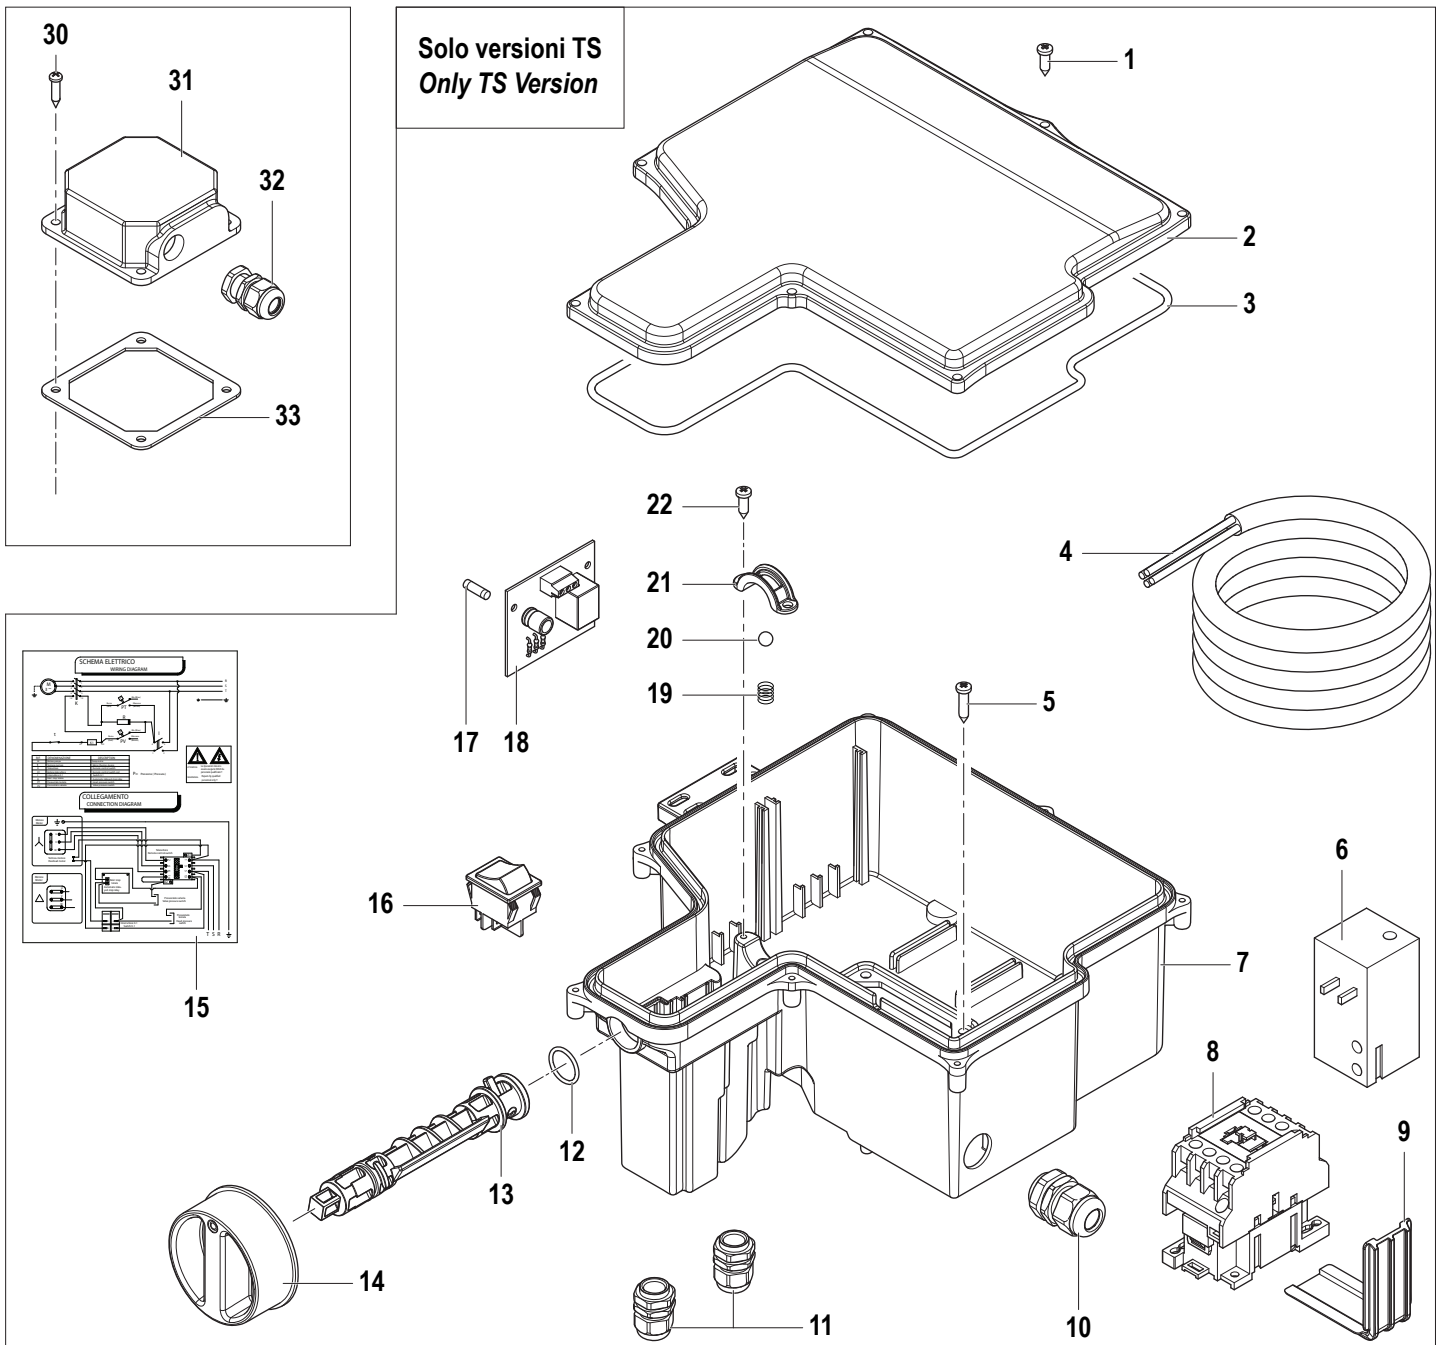

N°	Cod.	Descrizione	Description	Note	Qty	Model
1	3605 0114	Vite	Screw	5x16	7	
2	0402 0324	Coperchio	Cover		1	
3	1201 0192	Guarnizione	Gasket	L=980mm	1	
4	0456 0359	Cavo Elettrico	Electrical Cable	4Gx1,5mm²	1	
5	3625 0052	Vite Speciale	Special Screw	4,8x13	4	
6	2821 0042	Relè Termico	Thermic Relay	9-14A	1	15/170TS-21/210TS
	2821 0043	Relè Termico	Thermic Relay	13-18A	1	21/160TS-15/230TS 21/180TS
	2821 0045	Relè Termico	Thermic Relay	20-25A	1	16/250TS
	2821 0049	Relè Termico	Thermic Relay	17-25A	1	21/200TS
7	3001 0536	Scatola Elettrica	Electric Box		1	
8	3225 0076	Teleruttore	Remote Control Switch	230V - 18A	1	
	3225 0095	Teleruttore	Remote Control Switch	230V - 25A	1	Solo/Only 21/200TS
	3225 0085	Teleruttore	Remote Control Switch	200-220V	1	Solo/Only
				- 25A	1	16/250TS
9	3002 0639	Supporto Teleruttore	Contacto Support		1	
10	2434 0007	Pressacavo	Cable Holder	PG13,5	1	
11	2434 0038	Pressacavo	Cable Holder	PG9	2	

N°	Cod.	Descrizione	Description	Note	Qty	Model
12	1210 0390	Guarnizione OR	O-Ring	Ø2x17	1	
13	1600 0096	Leva Interruttore	Switch Lever		1	
14	1817 0079	Manopola Interruttore	Switch Knob		1	
15	1610 1130	Schema Elettrico	Electric Diagram	TRF	1	
16	1410 0020	Interruttore	Switch		1	
17	1012 0028	Fusibile	Fuse	5x20F 0,5A	1	
18	3043 0033	Scheda Elettronica	PC Board	TRF	1	
19	1802 0195	Molla	Spring		1	
20	3003 0007	Sfera	Ball	Ø 7,938mm - 5/16"	1	
21	0418 0048	Cavallotto Interruttore	Locking Nut		1	
22	3605 0114	Vite	Screw	5x16	2	
30	3605 0114	Vite	Screw	5x16	4	
31	0402 0394	Coperchio Scatola Elettrica	Electrical Box Cover		1	Solo Versioni senza TS Only Version without TS
32	2434 0056	Pressacavo	Cable Holder	M20x1,5	1	
33	1201 0190	Guarnizione	Gasket		1